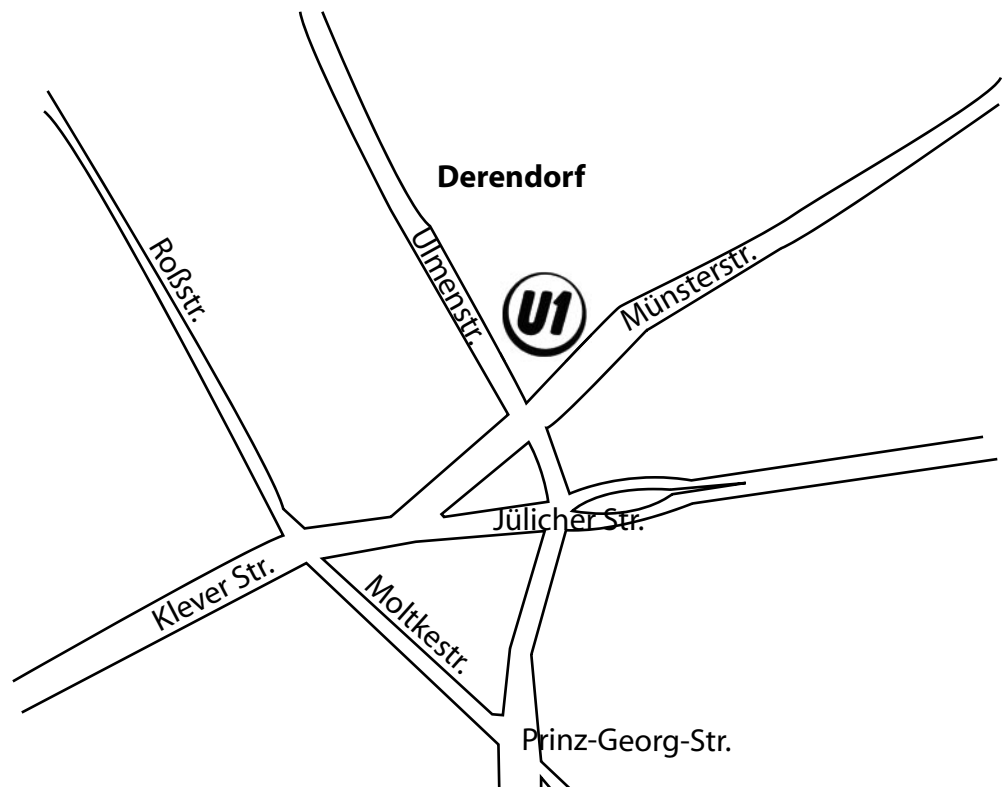

## Von der A52 kommend

Fahren bis die Autobahn in den „Nördlichen Zubringer“ mündet und dort bis Ende fahren.

**Links** auf die Heinrichstraße abbiegen, **rechts einordnen** und direkt wieder **links, Richtung** Derendorf auf die Münsterstraße fahren!

Jetzt nur noch bis zur Hausnummer 88, Parkplatz suchen oder in das Parkhaus „Münstercenter“ fahren (Geöffnet bis 20:00 Uhr).

Willkommen!

Euer U1-Team

**Unsere  
Öffnungszeiten:**  
**Mo. - Fr.**  
10:00 - 18:30 Uhr  
**Sa.**  
09:00 - 14:00 Uhr