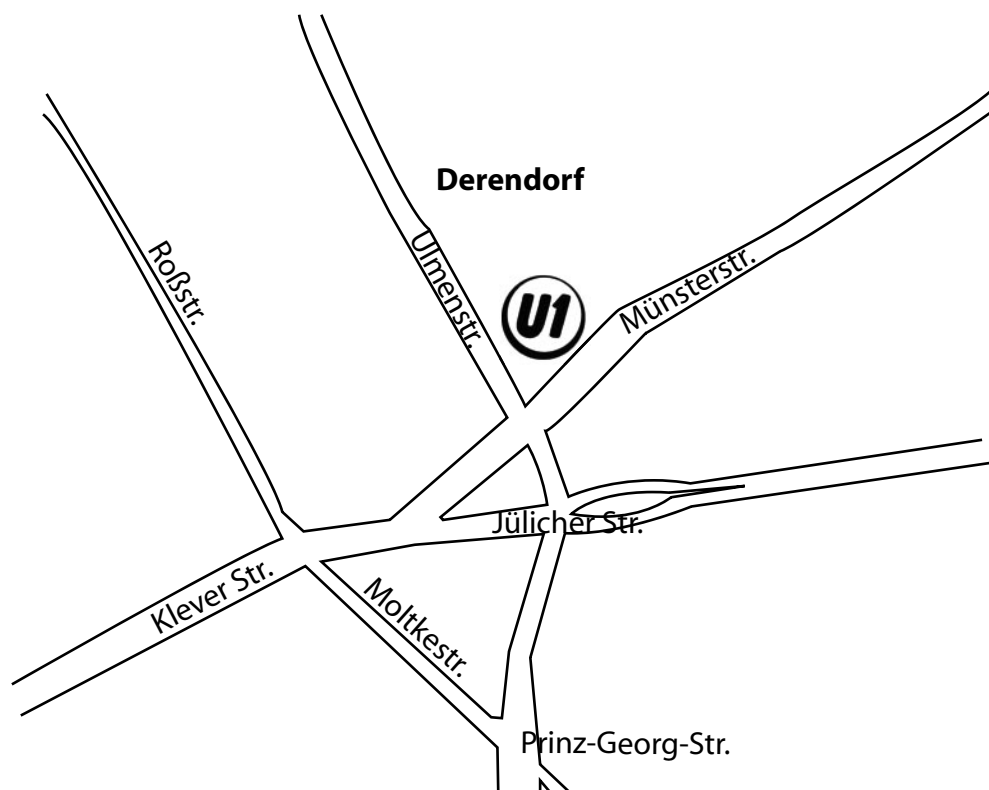

Von der A44 Fahrtrichtung Krefeld kommend

Über die neue Autobahnbrücke kommend musst Du die **Ausfahrt STOCKUM** nehmen und an der **3. Ampelkreuzung rechts** auf die Danziger Straße biegen.

Dem Strassenverlauf folgend **ordnest Du Dich bevor** Du über eine Brücke fährst **rechts** ein und verlässt diese Strasse in **Richtung „MÖRSENBROICH“**. Dieser Fahrtrichtung folgend kommst Du auf die sechsspurige Heinz Ehrhardt Str.!

Die **2. große Ampelkreuzung rechts** abbiegend kommst Du auf die Rather Str. hier **geradeaus durchfahren** bis Du zur **Kreuzung** Münsterstr. kommst, dort **rechts** abbiegen und nach 250 Metern findest Du auf der **rechten** Seite Underwater No1

Willkommen!

Parkmöglichkeit z.B. im Parkhaus Münstercenter ! (Geöffnet bis 20:00 Uhr)

Euer U1-Team

**Unsere
Öffnungszeiten:**
Mo. - Fr.
10:00 - 18:30 Uhr
Sa.
09:00 - 14:00 Uhr